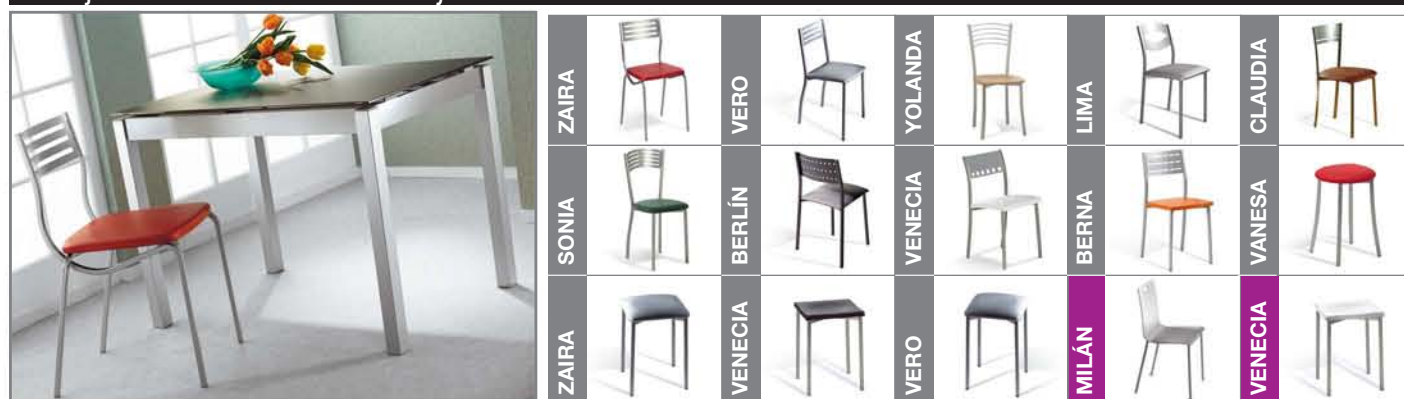

Conjuntos con mesa **EVA** fija

MEDIDAS	CONJUNTO	PVP SILLAS GRUPO 1	PVP SILLAS GRUPO 2
100 x 50 100 x 60	Mesa + 2 sillas	417.- €.	433.- €.
	Mesa + 2 sillas + 2 taburetes	520.- €.	537.- €.
	Mesa + 4 sillas	631.- €.	647.- €.
110 x 70	Mesa + 2 sillas	437.- €.	457.- €.
	Mesa + 2 sillas + 2 taburetes	540.- €.	560.- €.
	Mesa + 4 sillas	653.- €.	670.- €.