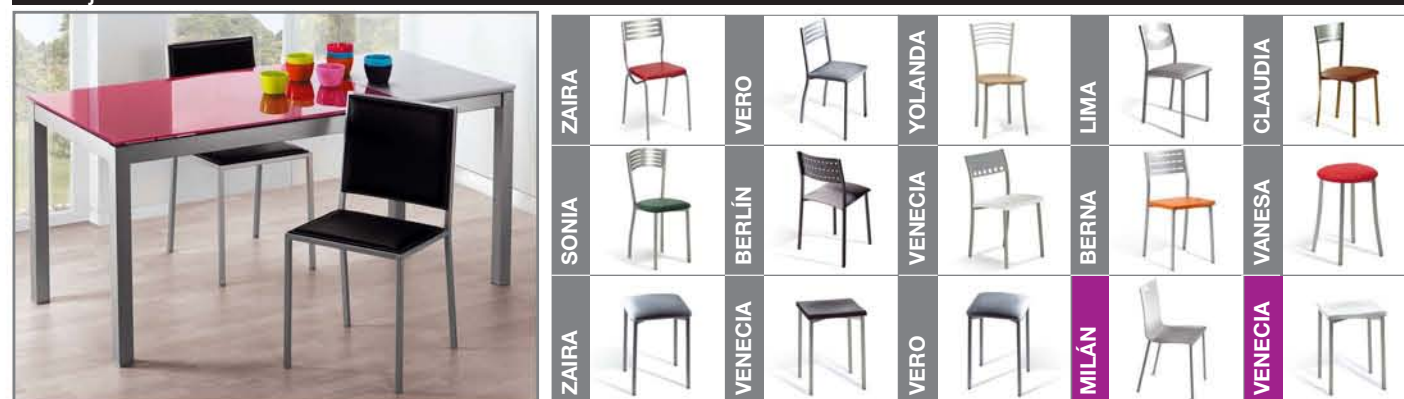

Conjuntos con mesa **ALBA** lateral

MEDIDAS	CONJUNTO	PVP SILLAS GRUPO 1	PVP SILLAS GRUPO 2
100 x 60	Mesa + 2 sillas	610.- €.	630.- €.
	Mesa + 2 sillas + 2 taburetes	708.- €.	733.- €.
	Mesa + 4 sillas	802.- €.	842.- €.
110 x 70	Mesa + 2 sillas	641.- €.	662.- €.
	Mesa + 2 sillas + 2 taburetes	756.- €.	765.- €.
	Mesa + 4 sillas	833.- €.	873.- €.
120 x 80	Mesa + 2 sillas	682.- €.	703.- €.
	Mesa + 2 sillas + 2 taburetes	798.- €.	807.- €.
	Mesa + 4 sillas	875.- €.	915.- €.

CAMPANA CONJUNTOS ENTREGA 48 HORAS • CAMPANA CONJUNTOS ENTREGA 48 HORAS • CAMPANA CONJUNTOS ENTREGA 48 HORAS • CAMPANA CONJUNTOS ENTREGA 48 HORAS

CAMPANA CONJUNTOS ENTREGA 48 HORAS • CAMPANA CONJUNTOS ENTREGA 48 HORAS • CAMPANA CONJUNTOS ENTREGA 48 HORAS • CAMPANA CONJUNTOS ENTREGA 48 HORAS