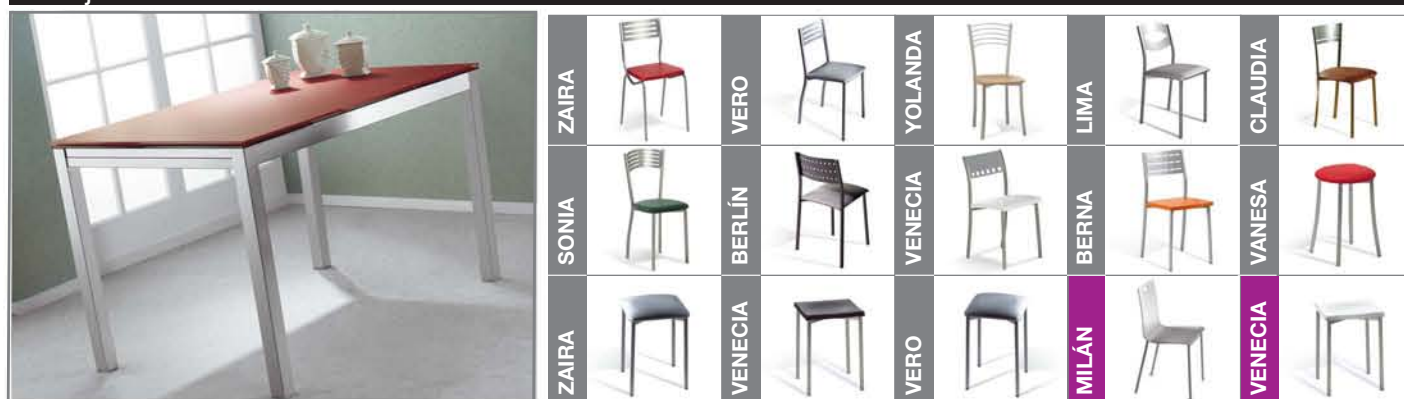

Conjuntos con mesa **ALICIA**

MEDIDAS	CONJUNTO	PVP SILLAS GRUPO 1	PVP SILLAS GRUPO 2
100 x 60	Mesa + 2 sillas	634.- €.	675.- €.
	Mesa + 2 sillas + 2 taburetes	747.- €.	784.- €.
	Mesa + 4 sillas	775.- €.	876.- €.
110 x 70	Mesa + 2 sillas	634.- €.	710.- €.
	Mesa + 2 sillas + 2 taburetes	747.- €.	819.- €.
	Mesa + 4 sillas	775.- €.	910.- €.
120 x 80	Mesa + 2 sillas	693.- €.	757.- €.
	Mesa + 2 sillas + 2 taburetes	800.- €.	866.- €.
	Mesa + 4 sillas	840.- €.	958.- €.